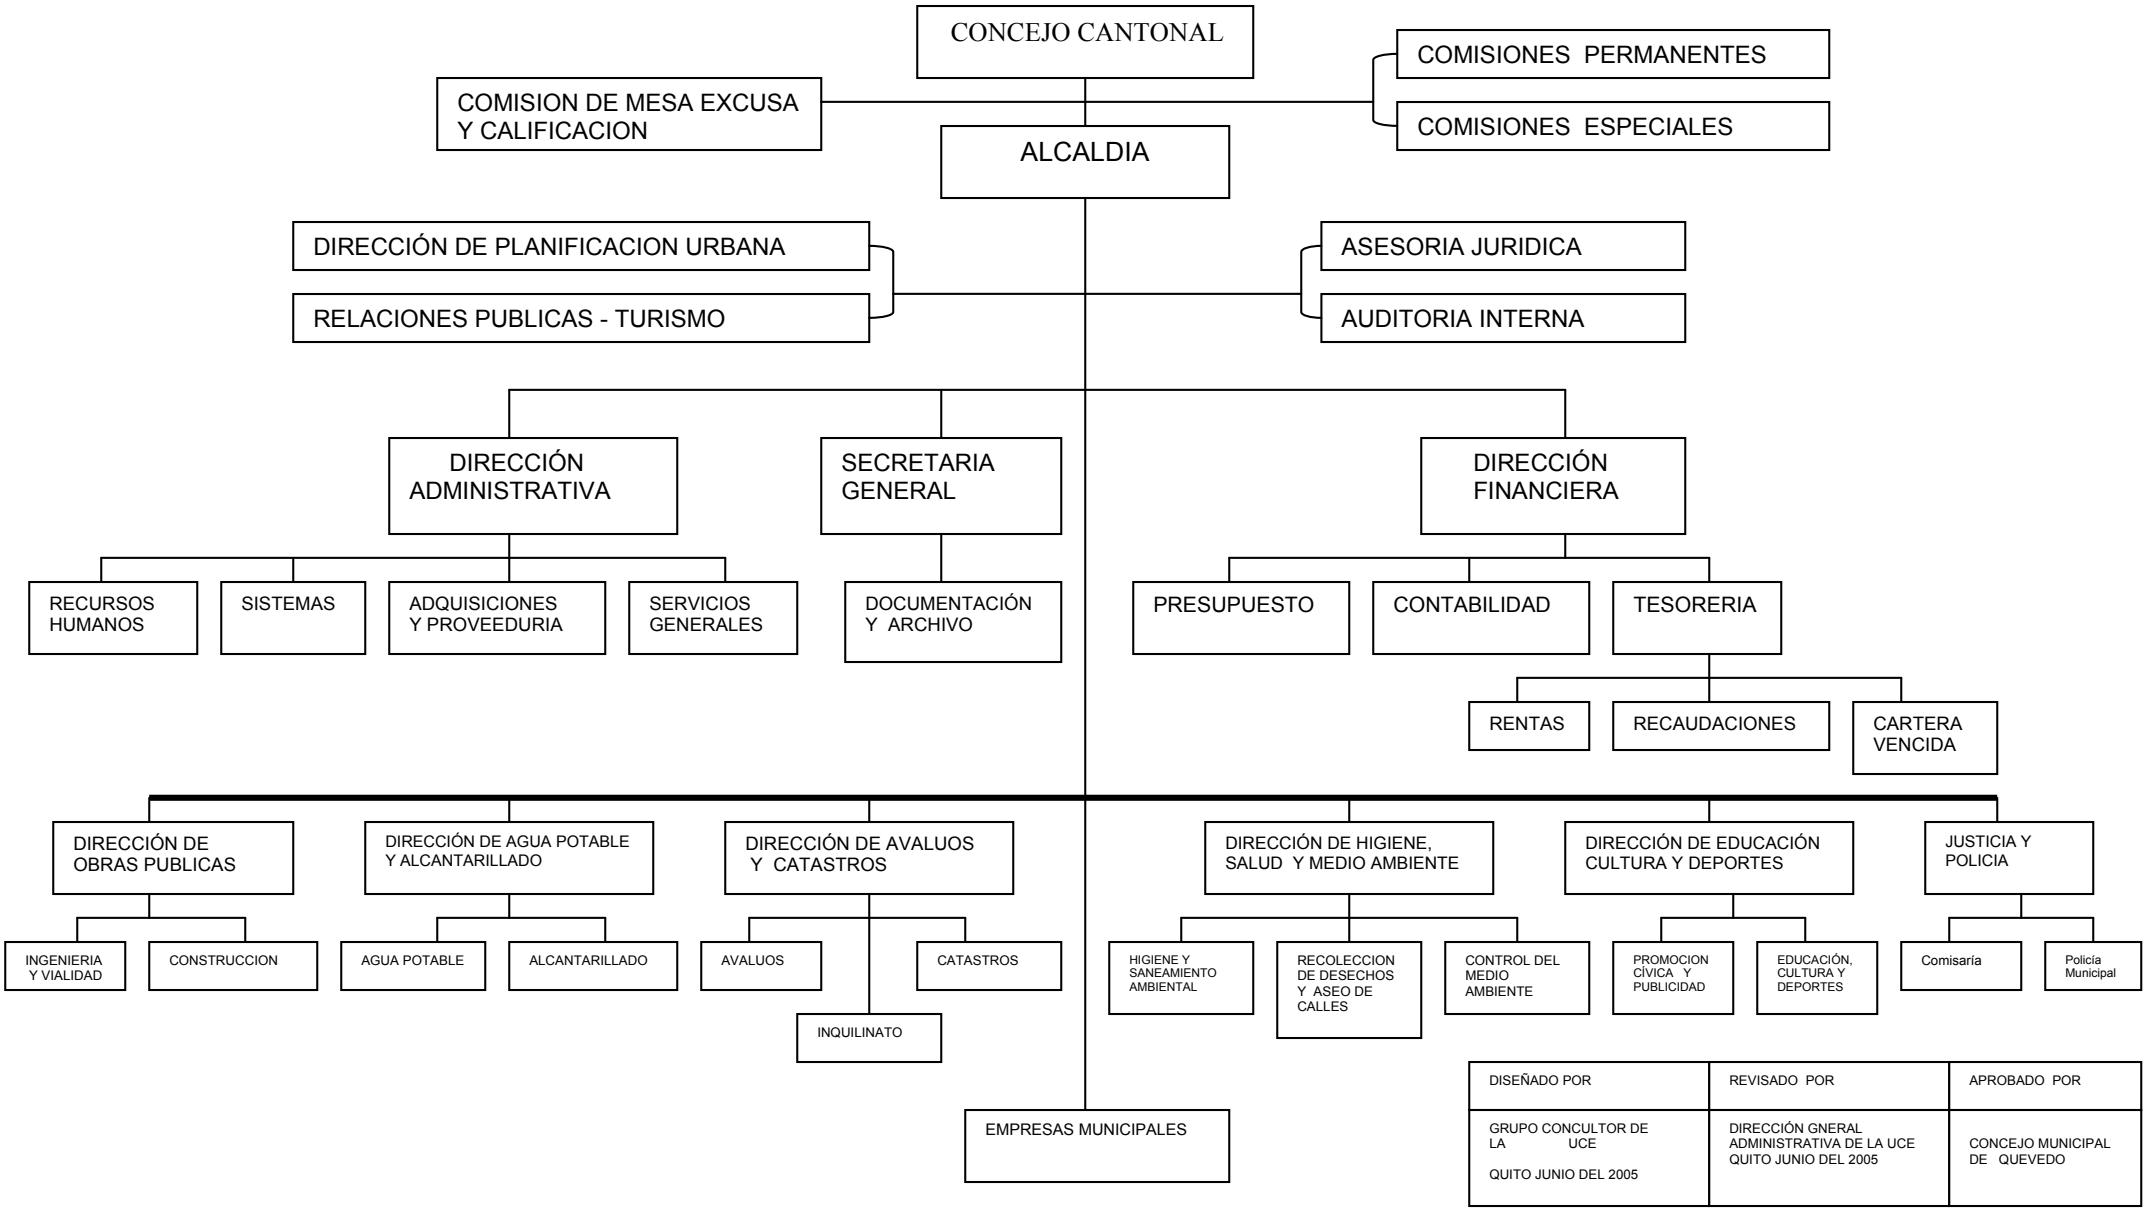

GOBIERNO MUNICIPAL DE QUEVEDO

ORGANIGRAMA ESTRUCTURAL

DISEÑADO POR	REVISADO POR	APROBADO POR
GRUPO CONSULTOR DE LA UCE QUITO JUNIO DEL 2005	DIRECCIÓN GNERAL ADMINISTRATIVA DE LA UCE QUITO JUNIO DEL 2005	CONCEJO MUNICIPAL DE QUEVEDO